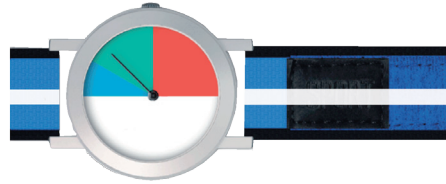

Gripopdetijd Handygrip

De Handygrip voor 'thuisgebruik'.
Een duidelijk tijdindicatie voor naast
bijvoorbeeld de PC, de huiswerktafel of
op het nachtkastje etc.
Electronisch loopwerk op batterij.
Uitgevoerd in geborsteld aluminium.
Hoogte: 5 cm. Breed: 3,3 cm.

Download het volledige programma via
onze download-site.
Na betaling ontvangt je de licentiecode
die de beperkingen in het PCGrip programma opheft.

Gripopdetijd Lokaalgrip

Voor groepsgebruik hebben wij
een staande klok ontwikkeld.
Doorsnede 200 mm,
hoogte 1.74 m.
Door de strak vormgegeven
wijzerplaat, de duidelijke wijzer
en de hoogte is er optimaal zicht
op de tijd.
Vrijstaand en daardoor
eenvoudig te verplaatsen
en in te stellen.

Gripopdetijd Kinderhorloge

Blauw/witte kunststof band
Ronda Swiss parts uurwerk
1 jaar garantie
Diameter 23 mm.

Verpakt in een doorzichtig langwerpig kunststof etui.

Gripopdetijd dames en/of herenhorloge

De wijzerplaat als volgt uitgevoerd:

1 deel als Gripopdetijd en

1 deel als normale klok met cijfers en 3 wijzers,

Lederen band in zwart Ronda Swiss parts uurwerken

Hoogte 42mm, breedte 28mm.

3 atm. waterwerend