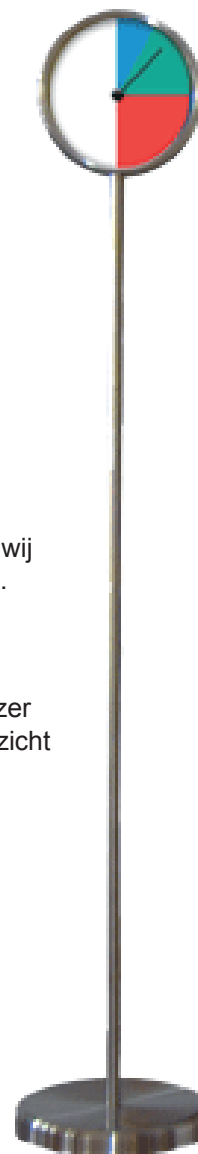

Gripopdetijd Handygrip

De Handygrip voor 'thuisgebruik'.
Een duidelijk tijdindicatie voor naast
bijvoorbeeld de PC, de huiswerktafel of
op het nachtkastje etc.
Electronisch loopwerk op batterij.
Uitgevoerd in geborsteld aluminium.
Hoogte: 5 cm. Breed: 3,3 cm.

Download het volledige programma via
onze download-site.
Na betaling ontvangt je de licentiecode
die de beperkingen in het PCGrip programma opheft.

Gripopdetijd Lokaalgrip

Voor groepsgebruik hebben wij
een staande klok ontwikkeld.
Doorsnede 200 mm,
hoogte 1.74 m.
Door de strak vormgegeven
wijzerplaat, de duidelijke wijzer
en de hoogte is er optimaal zicht
op de tijd.
Vrijstaand en daardoor
eenvoudig te verplaatsen
en in te stellen.

Lederen band in zwart
Ronda Swiss parts uurwerk
3 atm waterwerend
3 jaar garantie

Herenhorloge: Diameter 40 mm.
Dameshorloge: Diameter 29 mm.

Verpakt in een zwart langwerpig kunststof etui.

Gripopdetijd Dubbelhorloge

De wijzerplaat als volgt uitgevoerd:

1 deel als Gripopdetijd en

1 deel als normale klok met cijfers en 3 wijzers,

Lederen band in zwart Ronda Swiss parts uurwerken

Hoogte 42mm, breedte 28mm.

3 atm. waterwerend